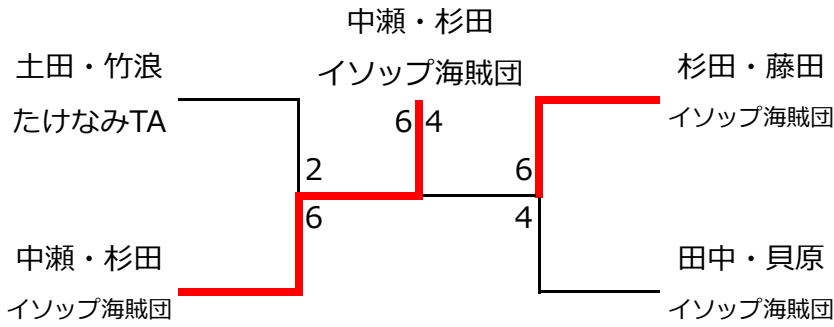

池口精肉店杯

決勝トーナメント