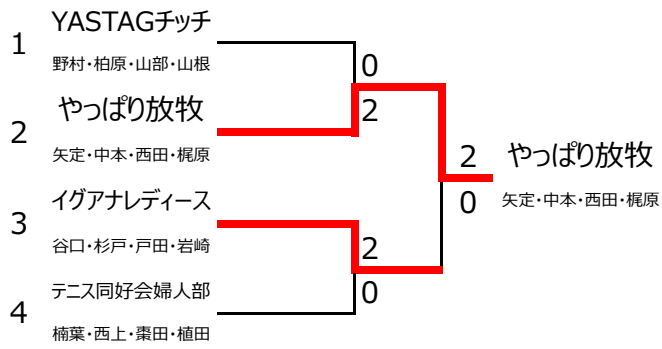

Dクラス 決勝トーナメント