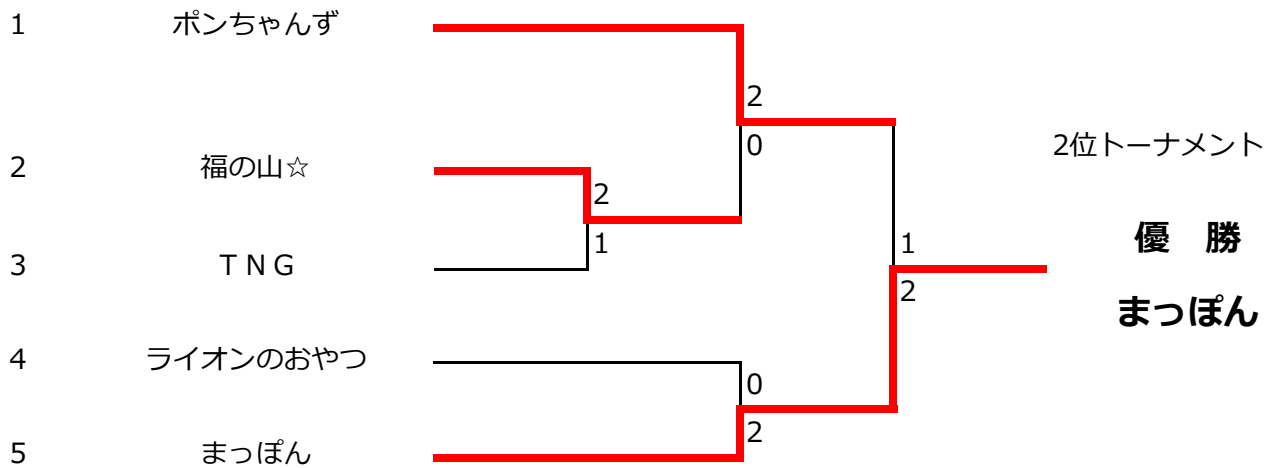

みらいフィラカップ2021 ～レディースチームトーナメント結果～

Cクラス各位トーナメント

1位トーナメント

2位トーナメント

3位トーナメント

みらいフィラカップ2021 ～レディースチームトーナメント～

Cクラス女子団体戦

| Cクラス 1ブロック | | | | | |
|------------|----------|------------|------------|------------|----|
| | | ROCK ON! | つながり~ず | 福の山☆ | 順位 |
| A | ROCK ON! | | 6-1 6-3 | 6-2 6-2 | 1 |
| B | つながり~ず | 1-6 3-6 | | 0-6 5-6 | 3 |
| C | 福の山☆ | 2-6 2-6 | 6-0 6-5 | | 2 |
| Cクラス 2ブロック | | | | | |
| | | やりたい放題 | 自由人 | ポンちゃんず | 順位 |
| A | やりたい放題 | | 6-4 6-1 | 6-4 6-5 | 1 |
| B | 自由人 | 4-6 1-6 | | 6-4 4-6 | 3 |
| C | ポンちゃんず | 4-6 5-6 | 4-6 6-4 | | 2 |
| Cクラス 3ブロック | | | | | |
| | | めだかの学校 | まっぼん | チーム エビマヨ | 順位 |
| A | めだかの学校 | | 6-4 2-6 | 6-4 6-1 | 1 |
| B | まっぼん | 4-6 6-2 | | 6-4 4-6 | 2 |
| C | チーム エビマヨ | 4-6 1-6 | 4-6 6-4 | | 3 |
| Cクラス 4ブロック | | | | | |
| | | カチカチ山 | TNG | リラックマズ | 順位 |
| A | カチカチ山 | | 6-1 6-4 | 6-4 6-3 | 1 |
| B | TNG | 1-6 4-6 | | 6-3 6-4 | 2 |
| C | リラックマズ | 4-6 3-6 | 3-6 4-6 | | 3 |
| Cクラス 5ブロック | | | | | |
| | | ブレッドプラス | ライオンのおやつ | みどり組 | 順位 |
| A | ブレッドプラス | | 6-2 4-6 | 6-2 6-2 | 1 |
| B | ライオンのおやつ | 2-6 6-4 | | 2-6 6-2 | 2 |
| C | みどり組 | 2-6 2-6 | 6-2 2-6 | | 3 |