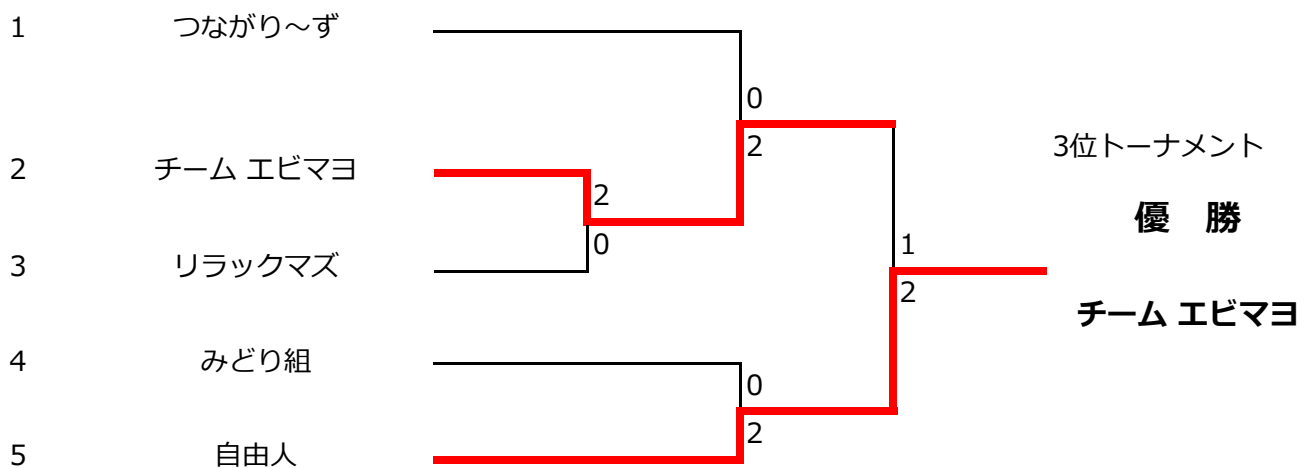

みらいフィラカップ2021 ～レディースチームトーナメント結果～

Cクラス各位トーナメント

1位トーナメント

2位トーナメント

3位トーナメント

みらいフィラカップ2021 ～レディースチームトーナメント～

Cクラス女子団体戦

| Cクラス 1ブロック | | | | | |
|------------|----------|------------|------------|------------|----|
| | | ROCK ON! | つながり~ず | 福の山☆ | 順位 |
| A | ROCK ON! | | 6-1 6-3 | 6-2 6-2 | 1 |
| B | つながり~ず | 1-6 3-6 | | 0-6 5-6 | 3 |
| C | 福の山☆ | 2-6 2-6 | 6-0 6-5 | | 2 |
| Cクラス 2ブロック | | | | | |
| | | やりたい放題 | 自由人 | ポンちゃんず | 順位 |
| A | やりたい放題 | | 6-4 6-1 | 6-4 6-5 | 1 |
| B | 自由人 | 4-6 1-6 | | 6-4 4-6 | 3 |
| C | ポンちゃんず | 4-6 5-6 | 4-6 6-4 | | 2 |
| Cクラス 3ブロック | | | | | |
| | | めだかの学校 | まっぼん | チーム エビマヨ | 順位 |
| A | めだかの学校 | | 6-4 2-6 | 6-4 6-1 | 1 |
| B | まっぼん | 4-6 6-2 | | 6-4 4-6 | 2 |
| C | チーム エビマヨ | 4-6 1-6 | 4-6 6-4 | | 3 |
| Cクラス 4ブロック | | | | | |
| | | カチカチ山 | TNG | リラックマズ | 順位 |
| A | カチカチ山 | | 6-1 6-4 | 6-4 6-3 | 1 |
| B | TNG | 1-6 4-6 | | 6-3 6-4 | 2 |
| C | リラックマズ | 4-6 3-6 | 3-6 4-6 | | 3 |
| Cクラス 5ブロック | | | | | |
| | | ブレッドプラス | ライオンのおやつ | みどり組 | 順位 |
| A | ブレッドプラス | | 6-2 4-6 | 6-2 6-2 | 1 |
| B | ライオンのおやつ | 2-6 6-4 | | 2-6 6-2 | 2 |
| C | みどり組 | 2-6 2-6 | 6-2 2-6 | | 3 |