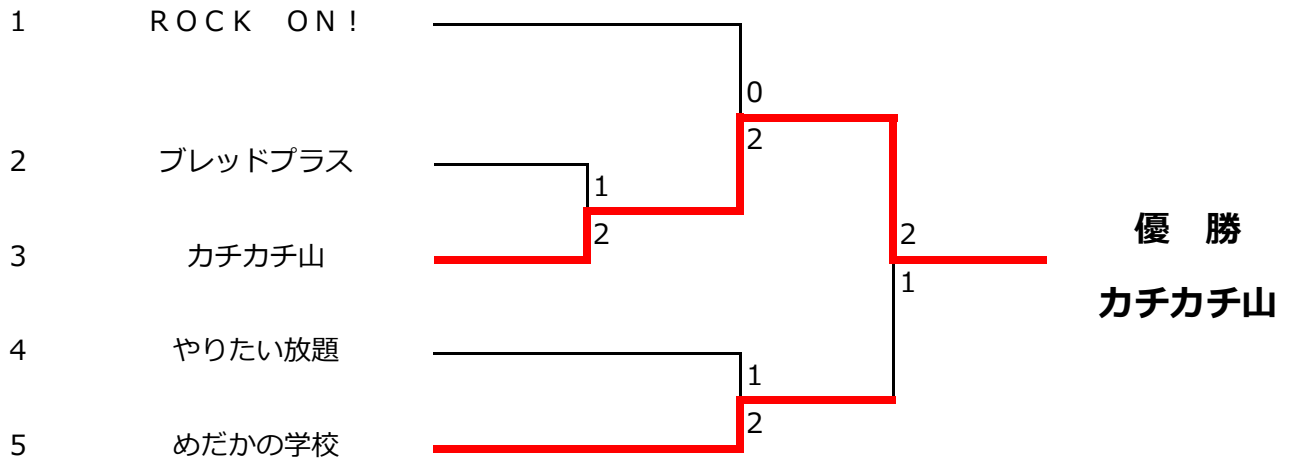

みらいフィラカップ2021 ～レディースチームトーナメント結果～

Cクラス各位トーナメント

1位トーナメント

2位トーナメント

3位トーナメント

みらいフィラカップ2021 ～レディースチームトーナメント～

Cクラス女子団体戦

| Cクラス 1ブロック | | | | | |
|------------|----------|------------|------------|------------|----|
| | | ROCK ON! | つながり~ず | 福の山☆ | 順位 |
| A | ROCK ON! | | 6-1 6-3 | 6-2 6-2 | 1 |
| B | つながり~ず | 1-6 3-6 | | 0-6 5-6 | 3 |
| C | 福の山☆ | 2-6 2-6 | 6-0 6-5 | | 2 |
| Cクラス 2ブロック | | | | | |
| | | やりたい放題 | 自由人 | ポンちゃんず | 順位 |
| A | やりたい放題 | | 6-4 6-1 | 6-4 6-5 | 1 |
| B | 自由人 | 4-6 1-6 | | 6-4 4-6 | 3 |
| C | ポンちゃんず | 4-6 5-6 | 4-6 6-4 | | 2 |
| Cクラス 3ブロック | | | | | |
| | | めだかの学校 | まっぼん | チーム エビマヨ | 順位 |
| A | めだかの学校 | | 6-4 2-6 | 6-4 6-1 | 1 |
| B | まっぼん | 4-6 6-2 | | 6-4 4-6 | 2 |
| C | チーム エビマヨ | 4-6 1-6 | 4-6 6-4 | | 3 |
| Cクラス 4ブロック | | | | | |
| | | カチカチ山 | TNG | リラックマズ | 順位 |
| A | カチカチ山 | | 6-1 6-4 | 6-4 6-3 | 1 |
| B | TNG | 1-6 4-6 | | 6-3 6-4 | 2 |
| C | リラックマズ | 4-6 3-6 | 3-6 4-6 | | 3 |
| Cクラス 5ブロック | | | | | |
| | | ブレッドプラス | ライオンのおやつ | みどり組 | 順位 |
| A | ブレッドプラス | | 6-2 4-6 | 6-2 6-2 | 1 |
| B | ライオンのおやつ | 2-6 6-4 | | 2-6 6-2 | 2 |
| C | みどり組 | 2-6 2-6 | 6-2 2-6 | | 3 |