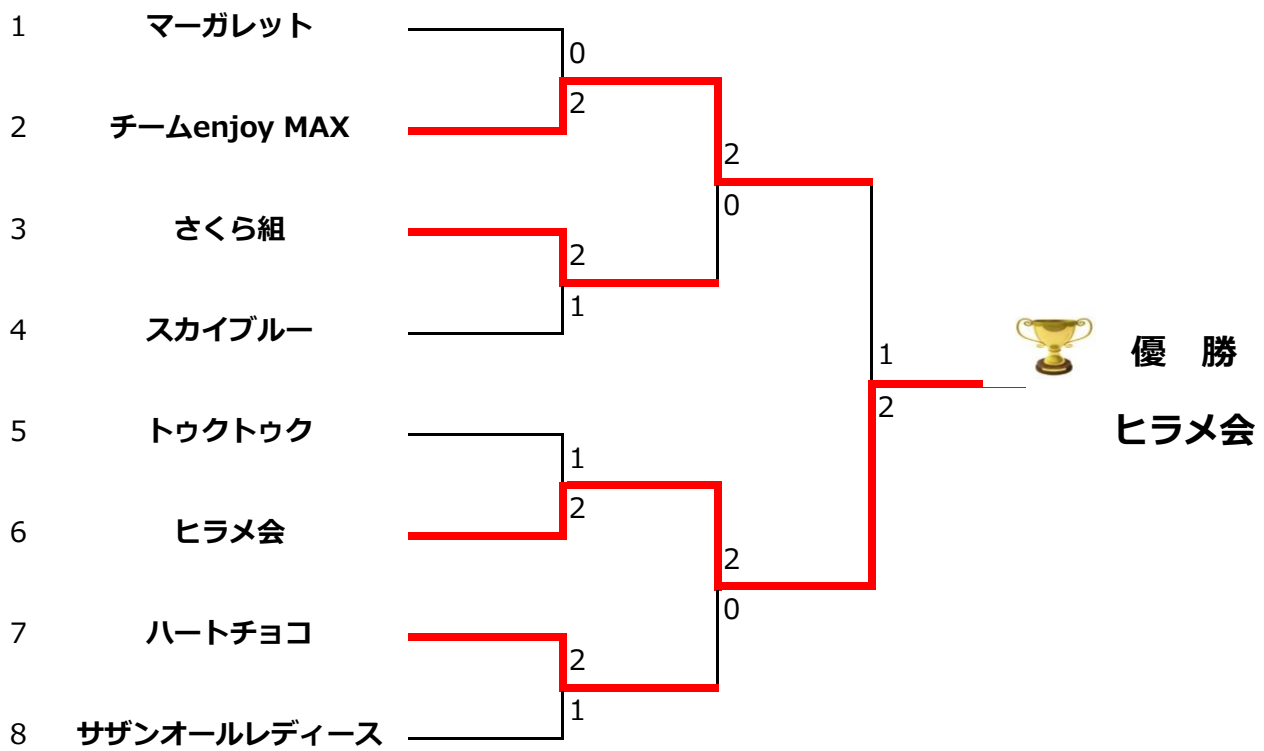

みらいレディースチームトーナメント Cクラス結果

1位トーナメント